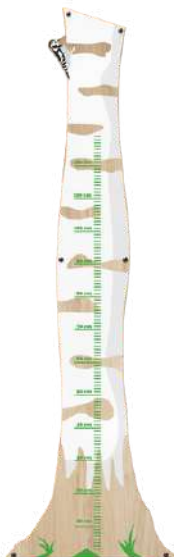

NB! Vajalik seinakinnitusplaat

Artikli nr PP00707

Mõõdud

HxWxD 60 x 60 x 30,3cm

Kaal 11,6kg

Wall plate birch PM

206€*

Birch PM on seinapaneel, mida kasutatakse ristkülikukujulise seinamängu seinale kinnitamiseks. Paneel on disainitud puuna, mis loob mängule toreda ja meeleoluka kasepuu tausta. NB! Lisandub Mängupaneeli hind.

Artikli nr PP00713

Mõõdud

HxWxD 160 x 67,4 x 1,3cm

Kaal 2,3kg

Wall plate birch PW

259€*

Birch PW on seinapaneel, mida kasutatakse ringikujulise seinamängu seinale kinnitamiseks. Paneel on disainitud puuna, mis loob mängule kena ja meeleoluka kasepuu tausta. NB! Lisandub Mängupaneeli hind.

Artikli nr PP00714

Mõõdud

HxWxD 181 x 60,5 x 1,2cm

Kaal 2,3kg

Birch ruler

206€*

Seinapaneel Birch ruler on kasepuu-kujuline mõõtmispuu, kus lapsed saavad mõõta oma pikkust.

Artikli nr PP00715