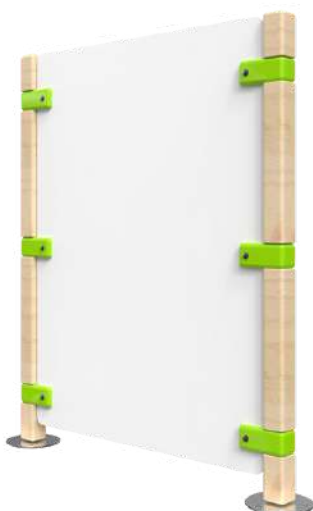

Artikli nr HW00507 **Mõõdud**

HxWxD 138,2 x 75,5 x 1,8cm

Kaal 7,5kg

Fence standard

400€*

Fence Standard on aiapaneel Nali mängusarja piirdeaedade kollektsioonis, millega saab luua terve mängunurga. Eraldi seisval aiapaneelil on pöögipuust postid ja mõlemal pool valged, sinised või rohelised ühenduskohad.