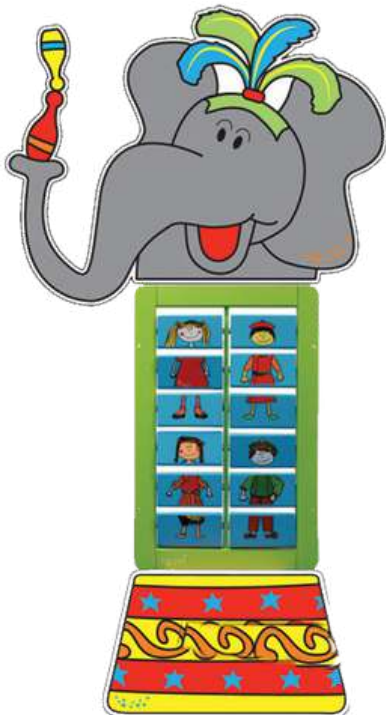

Watch tower on vaatetorni kujuline mängumaja. Valvetorni sisemus on varustatud kõrgendatud platvormiga, kuhu lapsed saavad ronida ja alla libiseda. Platvormil on plastkupliga aken, mille kaudu saab kogu piirkonda turvaliselt vaadata. Mängumaja saab kasutada eraldi mänguelemendina või suurema mängunurga osana. Torn on puidust ja viimistletud antibakteriaalse lakiga. Saad ise valida mängumaja seintele erinevaid mängupaneele meie laiast valikust.

Komplektis:

Sinu valiku järgi 4 mängupaneeli.

Artikli nr PP00899

Mõõdud

HxWxD 160(210) x 300 x 5 cm

Pretty Elephant

562€*

Pretty Elephant on seinapaneel, kuhu saab kinnitada ristkülikukujulise seinamängu. See lõbus paneel loob mängukohale tore ja pilkupüüdva tausta. Pretty Elephant võib olla osa suuremast mängunurgast, aga sobib hästi ka üksikult ooteruumi või koridori seinale.