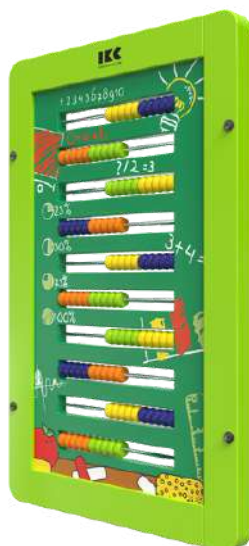

Artikli nr

roheline PP00030 HxWxD 70 x 45 x 3cm
valge PP00035 Kaal 6kg

Mõõdud

Apple Pie Factory

352€*

Küpseta kõige maitsvam õunakook! Liiguta mängupaneeli keskel asuvat sillakest üles ja alla, et saaksid kõik õunakoogi koostisosad oma õigesse asukohta liigutada. Imemaitsev õunakook valmibki nii!

Artikli nr

roheline PP00128 HxWxD 70 x 45 x 3cm
valge PP00129 Kaal 6kg

Mõõdud

Calculator

352€*

Peale praktilise arvutamisoskuse arendamise toetab kalkulaatori mängupaneel laste peenmotoorikat. Lapsed saavad enda kujutlusvõime abil luua lugematul arvul mängustsenaariume ja teha arvutustehteid, mis on neile eakohased.

Artikli nr

roheline PP00138 HxWxD 70 x 45 x 3cm
valge PP00136 Kaal 5kg

Mõõdud

Crazy Mirror

352€*

Kõverpeegli ees painutavad ja hüppavad lapsed näevad enda moonutatud peegelpilti. Mõnikord pika ja peenikesena, teinekord jälle paksu ja lühikesena. Võttes sisse eri poose, leiavad lapsed hulganisti naljakaid peegelpilte endast. Märkate üllatusega, et kõverpeegel tõstab laste kehalist aktiivsust mängimise ajal!