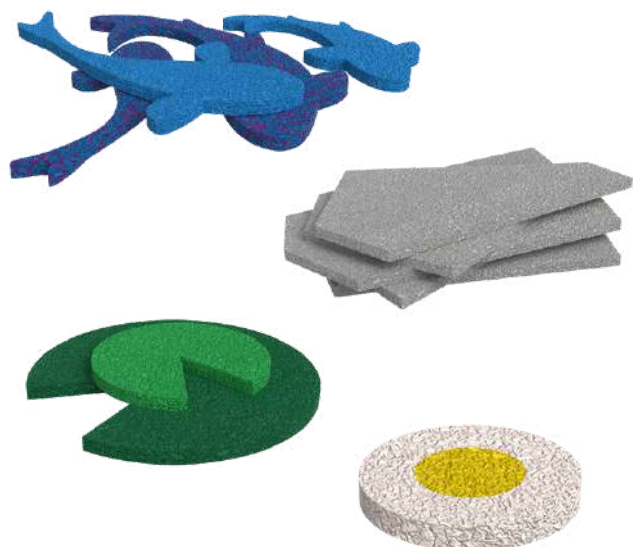

EPDM floor elements

36€/tk*

Et luua põrandale veelgi mängulist lisaväärtust, saab lisada tasapinnalisi kujundeid nagu näiteks kalad, lilled, kivid vms. Kujundid on samuti valmistatud väikestest kummigraanulitest, mis võimaldab neid ideaalselt EPDM põrandasse integreerida.

Artikli nr
kala RB00050 kivi RB00009
vesiroos RB00051 lill RB00052
leht. RB00053