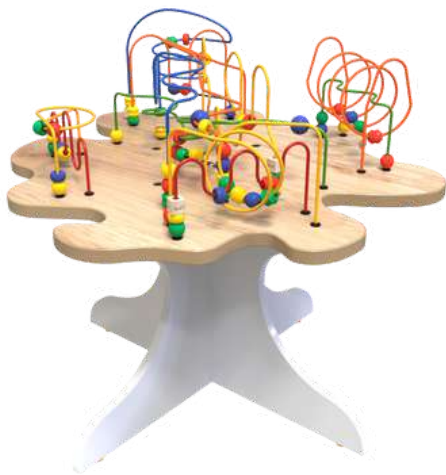

Beadstree table

364€*

Beadstree table pakub lastele huvitavat mängukeskkonda, kus tuleb kuulikesi liigutada mööda rada ühest mänguvälja äärest teise. See on mängulaud, mis pakub lastele suurt rõõmu ja hoiab kaua nende tähelepanu. Arendab peen-motoorikat, ruumilist taju. Toetab sotsiaalset väljendusoskust, kui mängu on haaratud rohkem kui üks laps korraga. Siin ei ole lahtiseid osi, mis võivad kaotsi minna või suhu sattuda!

Artikli nr PP00517

Möödud

HxWxD 67 x 74 x 70,5cm

Kaal 13kg