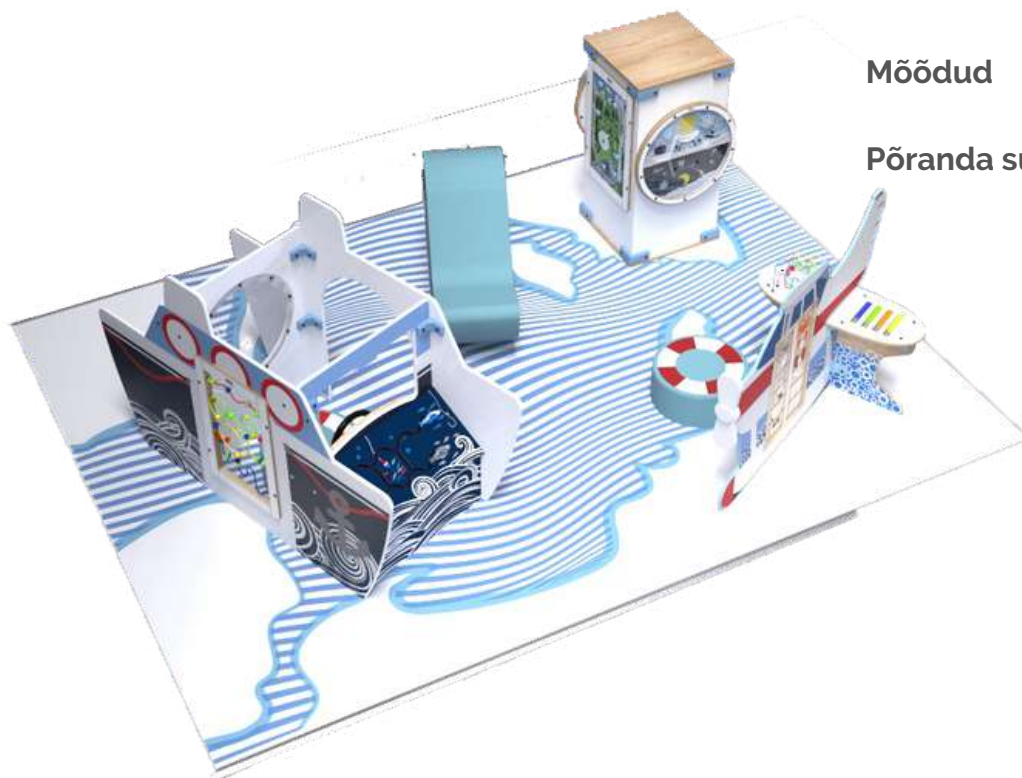

Sügavus: 200cm

Põranda suurus 6m²

**Arctic seeria
suur mängunurk 12m²**

Möödud

Seina kõrgus 230cm

Seina laius 400cm

Sügavus: 300

Põranda suurus 12m²

**Arctic seeria
iseseisev mänguala 12m²**

Möödud

Põranda suurus 12m²

Delta mänguseeria

Lisaks puidust mängudele ja mänguatraksioonidele valmistame ka interaktiivseid mängu. Meie interaktiivsete mängude arendajad loovad nii maailmu, seiklusi kui ka väljakutseid, mis sobivad igas vanuses lastele kõikjal maailmas. Meie interaktiivsed mängud ei nõua lastelt lugemisoskust ega võõrkeelte tundmist. Meie mängudes puudub vägivald ja need ei ole diskrimineerivad. Mängud on õpetlikud ja harivad. Meie interaktiivsed mängud on energiasäästlikud ja ei vaja interneti ühendust.

Delta 10 inch

1 535€*

Delta 10 inch on ainulaadne ja kompaktne mängulahendus, mis kinnitatakse seinale ning ei võta seega üldse ruumi. Tänapäevane, turvaline ja vastupidav korpus võimaldab lastel vabalt mängida ja avastada. Samaaegselt võib mängida kuni 2 last. Sisaldab 11 erinevat mängu, mis sobivad 3-9 aastastele.