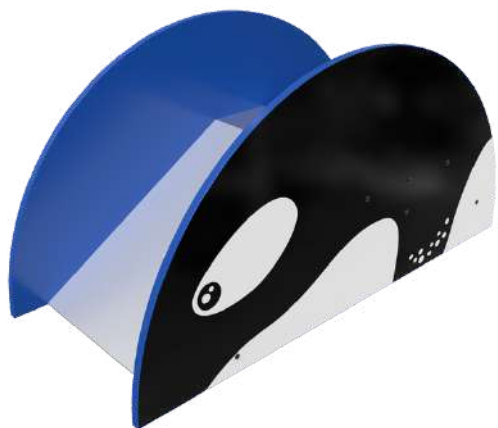

Komplektis:

Sinu valiku järgi 1 mängupaneel

Artikli nr PP00709 **Mõõdud**

HxWxD 120 x 183,5 x 79cm

Kaal 65,6kg

Splash down

1 313€*

Mängustruktuur Splash down on lennuki kujuline eraldi seisev mänguelement, mida võib kasutada kas omaette või osana Nali mängusarja erineva temaatikaga suuremates mängunurkades.

Komplektis:

Sinu valiku järgi 1 mängupaneel

Artikli nr PP00710 **Mõõdud**

HxWxD 100 x 148 x 84cm

Kaal 22,1kg

Orca slide

1 288€*

Orca slide on suurepärase lisa mängunurkades. See sobib nii väikestele kui ka suurtele lastele võimaldades ohutult ronida. See ronimisatraktsioon on osa Arctic kollektsioonist, kuid sobitub hästi ka teistsuguse temaatikaga mängunurkadesse.