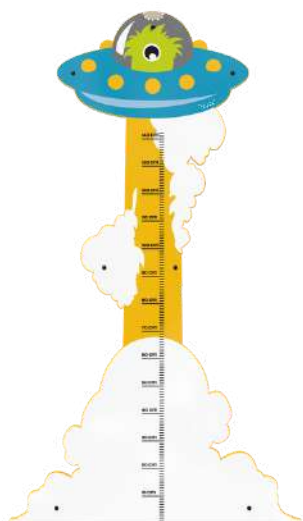

NB! Seinale kinnitamiseks vajad seinakinnituse plaati.

Artikli nr PP00077

Mõõdud

HxWxD 60 x 60 x 6,5cm

Kaal 8kg

Monster wall plate

77€*

Mängurattaste kinnitamiseks seinale on vaja seinaplaati. Plaat on saadaval samas toonis nagu meie mängurattad ning see lihtsustab mängude kinnitamist seinale ja tagab mängurattaste ohutu kasutamise.

Artikli nr PP00612

Mõõdud

HxWxD 67,5 x 67,5 x 1,2cm

Kaal 3,3kg

Lift off

209€*

Seinapaneel Lift off on paneel, mis on näeb välja nagu kosmoselaev, milles on tulnukas. Paneelil on märgitud mõõdud, millega on võimalik mõõta laste pikkust. Lift off on lihtsasti seinale paigaldatav, võtab vähe ruumi ja teeb igava seina pilkupüüdvaks.