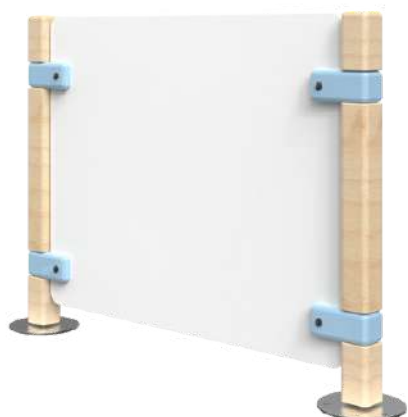

Fence low

311€*

Fence Low on aiapaneel Nali mängusarja kolleksioonist. Tavapärasest madalam aed võimaldab vanematel hoida lastel mängimise ajal silma peal.

Artikli nr HW00510

Mõõdud

HxWxD 61 x 75,5 x 1,8cm

Kaal 4kg