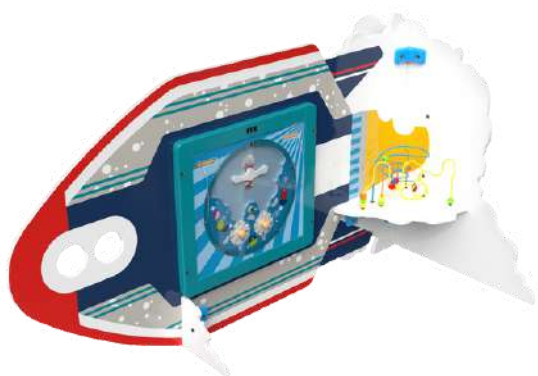

Jump ship

2 289€*

Jump ship on mänguatraksioon, mis näeb välja nagu kosmoselaev. Selles on kaks mängumoodulit, kuhu on integreeritud kaks mängupaneeli. Mänguatraksiooni saab kasutada nii eraldi elemendina kui ka osana suuremas mängunurgas.

Komplektis:

Sinu valiku järgi 2 mängupaneeli ja 1 mänguratas

Artikli nr PP00608

Mõõdud

HxWxD 99 x 171 x 133,5cm

Kaal 45kg