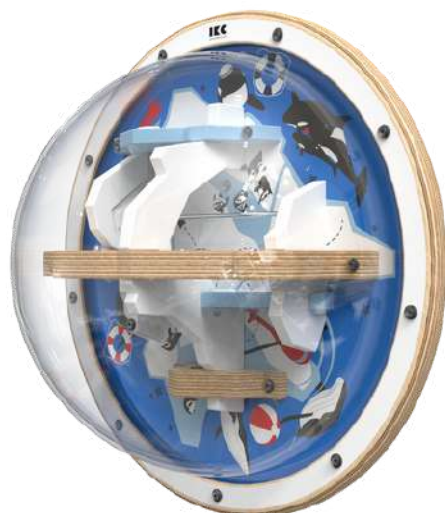

Artikli nr PP00706

Mõõdud

HxWxD 60 x 60 x 6,9cm

Kaal 7,9kg

Happy penguin

412€*

Happy penguin on särav ja lõbus mänguratas, mida lapsed saavad kasutada oma tunnete väljendamiseks või luua lihtsalt naljakaid nägusid pingviinile. Väga sobilik väikelastele tuju tõstmiseks. NB! Vajalik seinakinnitusplaat

Artikli nr PP00705

Mõõdud

HxWxD 60 x 60 x 8,2cm

Kaal 9,8kg

Tip of the iceberg

526€*

Tip of the iceberg on pöörlev mänguratas, mis paneb lapsed proovile, et liigutada kuul labürindist läbi. Teekonnal peab vältima auke jääl, et jõuda võiduka lipuni. Mäng arendab silmade ja käte koordinatsiooni.