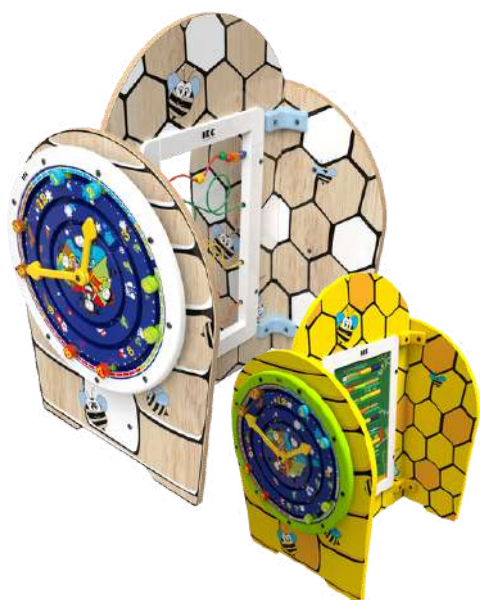

Komplektis:

Sinu valiku järgi 1 mänguratas ja 2 mängupaneeli

Artikli nr PP00513

Mõõdud

HxWxD 154 x 85,5 x 92cm

Kaal 80kg

Play Tower Touch White 4 694€*

Playtower touch white on väga kompaktne mängusüsteem, mis mahutab palju rõõmu ja mängu kõigest 1m2 peale. Tornile saab valida mitme raskusastmega mängu eri vanuses lastele. Sisaldab ühte 21-tollist interaktiivset mänguplatvormi. Vajalik elektriühendus.

Komplektis:

Sinu valiku järgi 1 mänguratas, 1 mängupaneel ja 1 Delta 21 inch AIO

Artikli nr PP00520 Mõõdud

HxWxD 154 x 85,5 x 92cm

Kaal 96kg

Play Tower Touch Wood 4 694€*

Playtower touch wood on põhjamaise minimalistliku disainiga kompaktne mängusüsteem, mis mahutab 3 mängu kõigest 1m2 peale. Mängusüsteemi saab valida mitme raskusastmega mängu eri vanuses lastele. Sisaldab ühte 21-tollist interaktiivset mänguplatvormi.

Komplektis:

Sinu valiku järgi 1 mänguratas, 1 mängupaneel ja 1 Delta 21 inch AIO

Artikli nr PP00521

Honey Play 1 791€*

Honey Play eraldiseisev mängusüsteem on oma disainilt kui suur mesilastaru, mille külge saab kinnitada kaks lahendat mänguratas ja ühe mängupaneeli. FSC sertifikaadiga pöögipuust raam kestab kaua ja tagab mängusüsteemile vastupidavuse.