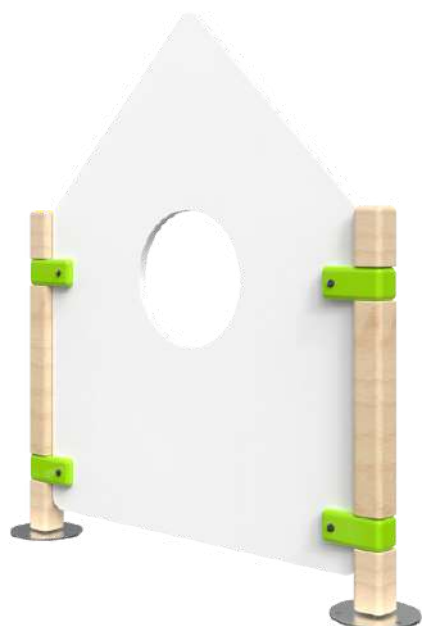

Fence low house

311€*

Fence low house on aiapaneel Nali mängusarja kolleksioonist. Madalam aiapaneel on majakujuline, millel on katus ja aken, kust on tore läbi vaadata.

Artikli nr HW00512

Mõõdud

HxWxD 97,7 x 75,5 x 1,8cm

Kaal 5kg