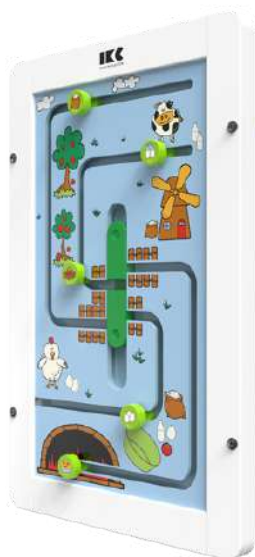

Abacus Wheel

352€*

Keera pöörlevat ratast mängupaneeli keskel ja saada värviliste numbritega liugur-nupud eri radasid mööda seiklema. Seejärel aseta numbrid järjekorda ühest viieteistkümmeni. Lihtne ning nii palju rõõmu ja pusimist!

Artikli nr

roheline PP00030 HxWxD 70 x 45 x 3cm
valge PP00035 Kaal 6kg

Mõõdud

Apple Pie Factory

352€*

Küpseta kõige maitsvam õunakook! Liiguta mängupaneeli keskel asuvat sillakest üles ja alla, et saaksid kõik õunakoogi koostisosad oma õigesse asukohta liigutada. Imemaitsev õunakook valmibki nii!

Artikli nr

roheline PP00138 HxWxD 70 x 45 x 3cm
valge PP00136 Kaal 5kg

Mõõdud

Crazy Mirror

352€*

Kõverpeegli ees painutavad ja hüppavad lapsed näevad enda moonutatud peegelpilti. Mõnikord pika ja peenikesena, teinekord jälle paksu ja lühikesena. Võttes sisse eri poose, leiavad lapsed hulganisti naljakaid peegelpilte endast. Märkate üllatusega, et kõverpeegel tõstab laste kehalist aktiivsust mängimise ajal!