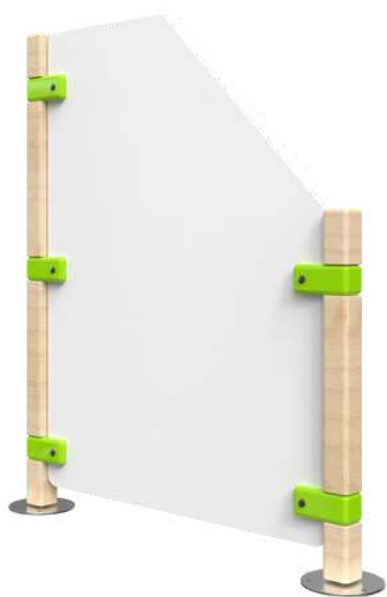

Fence transfer

380€*

Fence transfer on aiapaneel Nali mängusarja kolleksioonist. Seda tüüpi aeda saab kasutada üleminekul ühelt tasapinnalt teisele. Meie aiapaneelidega saab luua terve laste mängunurga.

Artikli nr HW00513

Mõõdud

HxWxD 101,5 x 75,5 x 1,8cm

Kaal 5kg