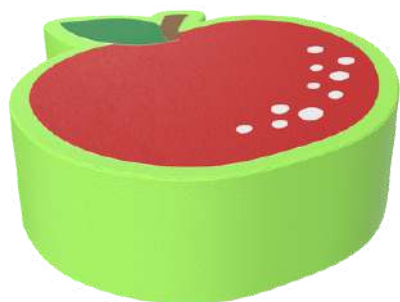

Artikli nr

roheline	C001200
tumesinine	C001210
helesinine	C001211
kollane	C001220
punane	C001230

Möödud

HxWxD	53 x 36 x 33cm
Kaal	5kg

Peacock table

310 €*

See värvikas paabulinnusaba mustriga laud on osa lastemööbli kollektsioonist. Laua ümmargune kuju lubab selle ääres üheaegselt tegutseda paljudel lastel. Laua kõrgus sobib ideaalselt kuni 8-aastastale lastele. Lastelaud on valmistatud FSC sertifitseeritud puidust ja viimistletud antibakteriaalse lakiga.

Artikkel nr PP00266

Möödud

HxWxD	50 x 65 x 65 cm
Kaal	12kg

Farm table and chairs

424€/ 504€*

Lõbus ja arendav komplekt, mis koosneb farmi pildiga mängulauast ja 4 toolist. Iga tool on erineva looma kujundusega – notsu, lehm, kits ja tibu. Komplekt ergutab laste fantaasiat ja arendab sotsiaalset suhtlemisoskust. Tooted on valmistatud FSC sertifitseeritud puidust ja viimistletud antibakteriaalse lakiga. Võimalik on valida 2 laua vahel.

Komplekt tavalauuga 424€

Komplekt mootorikalauuga 504€

Apple

206€*

Apple on käsitööna valminud õunakujuline pehme mängupadi. Sellel on väga mugav istuda ja huvitav ronida. Lapsed on leidlikud pehmeid mänguasju üksteise otsa laduma ja mängus kokku sobitama.