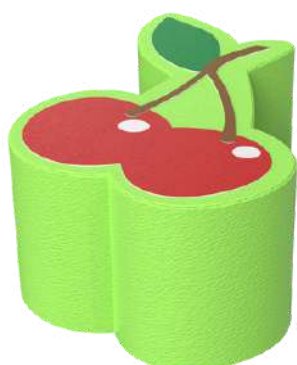

Artikli nr SP00002

Mõõdud

HxWxD 20 x 60 x 60cm

Kaal 1kg

Banana

206€*

Banana on käsitööna valminud banaanikujuline pehme mängupadi. Sellel on väga mugav istuda ja huvitav ronida. Lapsed on leidlikud pehmeid mänguasju üksteise otsa laduma ja mängus kokku sobitama. Banana-mängu saab kombineerida teiste ilusate pehmete mänguasjadega meie valikust!

Artikli nr SP00001

Mõõdud

HxWxD 20 x 62 x 29cm

Kaal 2kg

Cherry

167€*

Cherry on käsitööna valminud kirsikujuline pehme mängupadi. Sellel on väga mugav istuda ja huvitav ronida. Lapsed on leidlikud pehmeid mänguasju üksteise otsa laduma ja mängus kokku sobitama.

Artikli nr SP00004

Mõõdud

HxWxD 20 x 44,5 x 39,5cm

Kaal 1kg

Strawberry

167€*

Strawberry on käsitööna valminud maasikakujuline pehme mängupadi. Sellel on väga mugav istuda ja huvitav ronida. Lapsed on leidlikud ja mõtlevad ise välja puuvilja- ja marjakujuliste mänguasjadega mängud ja tegevused!