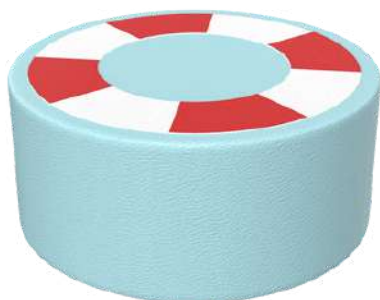

Softplay Life Buoy

209€*

Pehme Life buoy on päästerõngakujuline tumba, mis on valmistatud kvaliteetsest PU-nahast. Materjal on pehme ja vastupidav ning kergesti puhastatav. Tumba on ideaalne lisa mängunurkades, sest sellel saab nii istuda, ronida kui ka mängida. Võid lisada puidust raami meie Buxus-sarjast, et kasutusiga veelgi pikendada.

Artikli nr SP00053 **Mõõdud**

HxWxD 46 x 46 x 22cm

Kaal 1,7kg