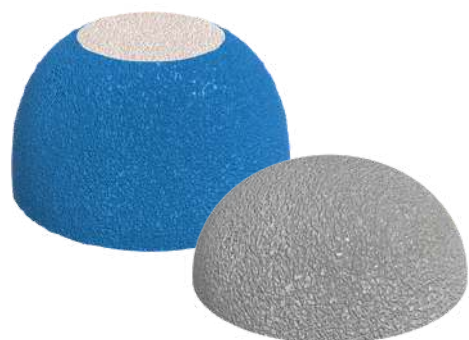

EPDM jumping hill

209€*

315€*

EPDM jumping hill on valmistatud väikestest kummigraanulitest, mis võimaldab põrandale 3D-elemente integreerida. EPDM-hüppemäed elavdavad laste kujutlusvõimet ja kutsuvad neid hüppama mäelt mäele. Hüppemägesid on saadaval kahes suurus. Sellised 3D-elementid toovad põrandale lisaväärtust ning motiveerivad lapsi liikuma, hüppama ja ronima. Värvivalikus 16 erinevat tooni.

Artikli nr

väike RB00207

suur RB00208

Möödud

HxWxD 15 x 27,5 x 27,5

HxWxD 25 x 50 x 50