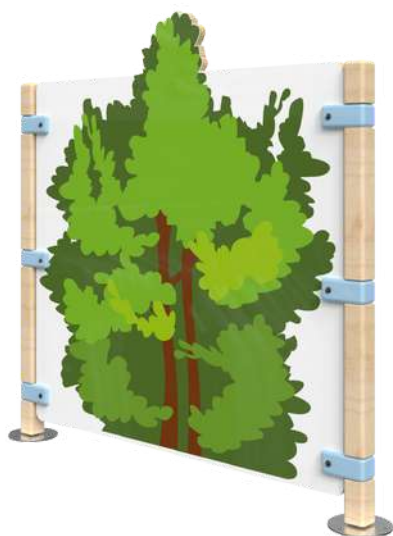

Fence Bush

627€*

Fence Bush on kõrge aiapaneel koos suure põõsa kujutisega. Kõige laiem aiapaneel kogu piirdeaedade kollektsioonist. Sobib ka üksikuna eraldama mänguala. Koos teiste aiapaneelidega saab luua terve mängunurga, kus piirded muutuvad osaks lummatud metsast või linnapargist.

Artikli nr HW00570 **Mõõdud**

HxWxD 119 x 110 x 1,8 cm

Kaal 16,7 kg