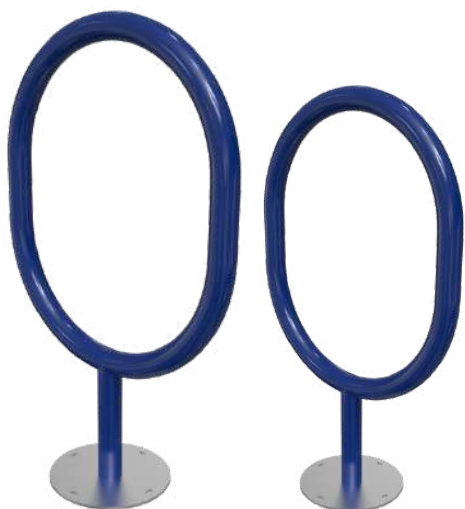

Opaal

842€*

959€*

Loo mängunurkadesse lisaväärtust, kombineerides EPDM-põrandaga elemente nagu Opaal või Wobble. Lapsed saavad kvaliteetsel pörutust summutaval põrandal turvaliselt ronida ja mängida. Ronimisorngad kinnitatakse põranda külge. Võimalik valida 3 värvi vahel: sinine, roheline või punane.

Artikli nr

väike BL00012

suur BL00013

Mõõdud

HxWxD 93,5 x 67 x 3

108,5 x 67 x 3