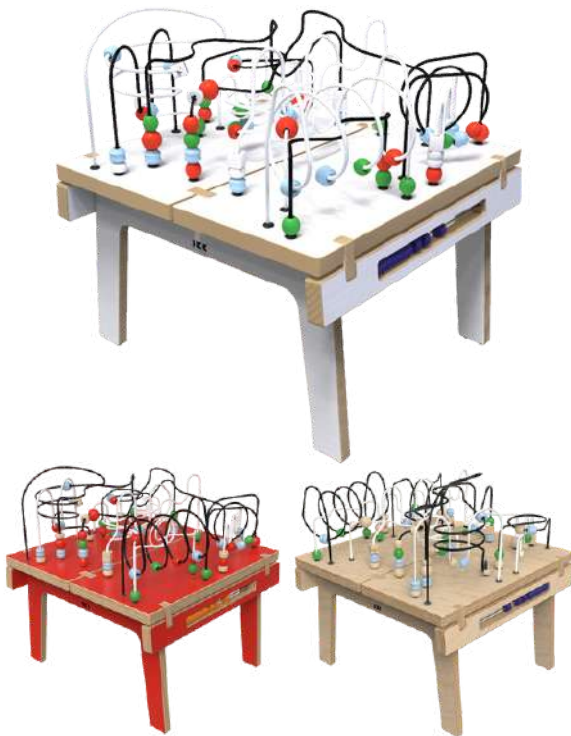

Mõõdud

HxWxD 55 x 54,5 x 54,5cm
Kaal 12kg